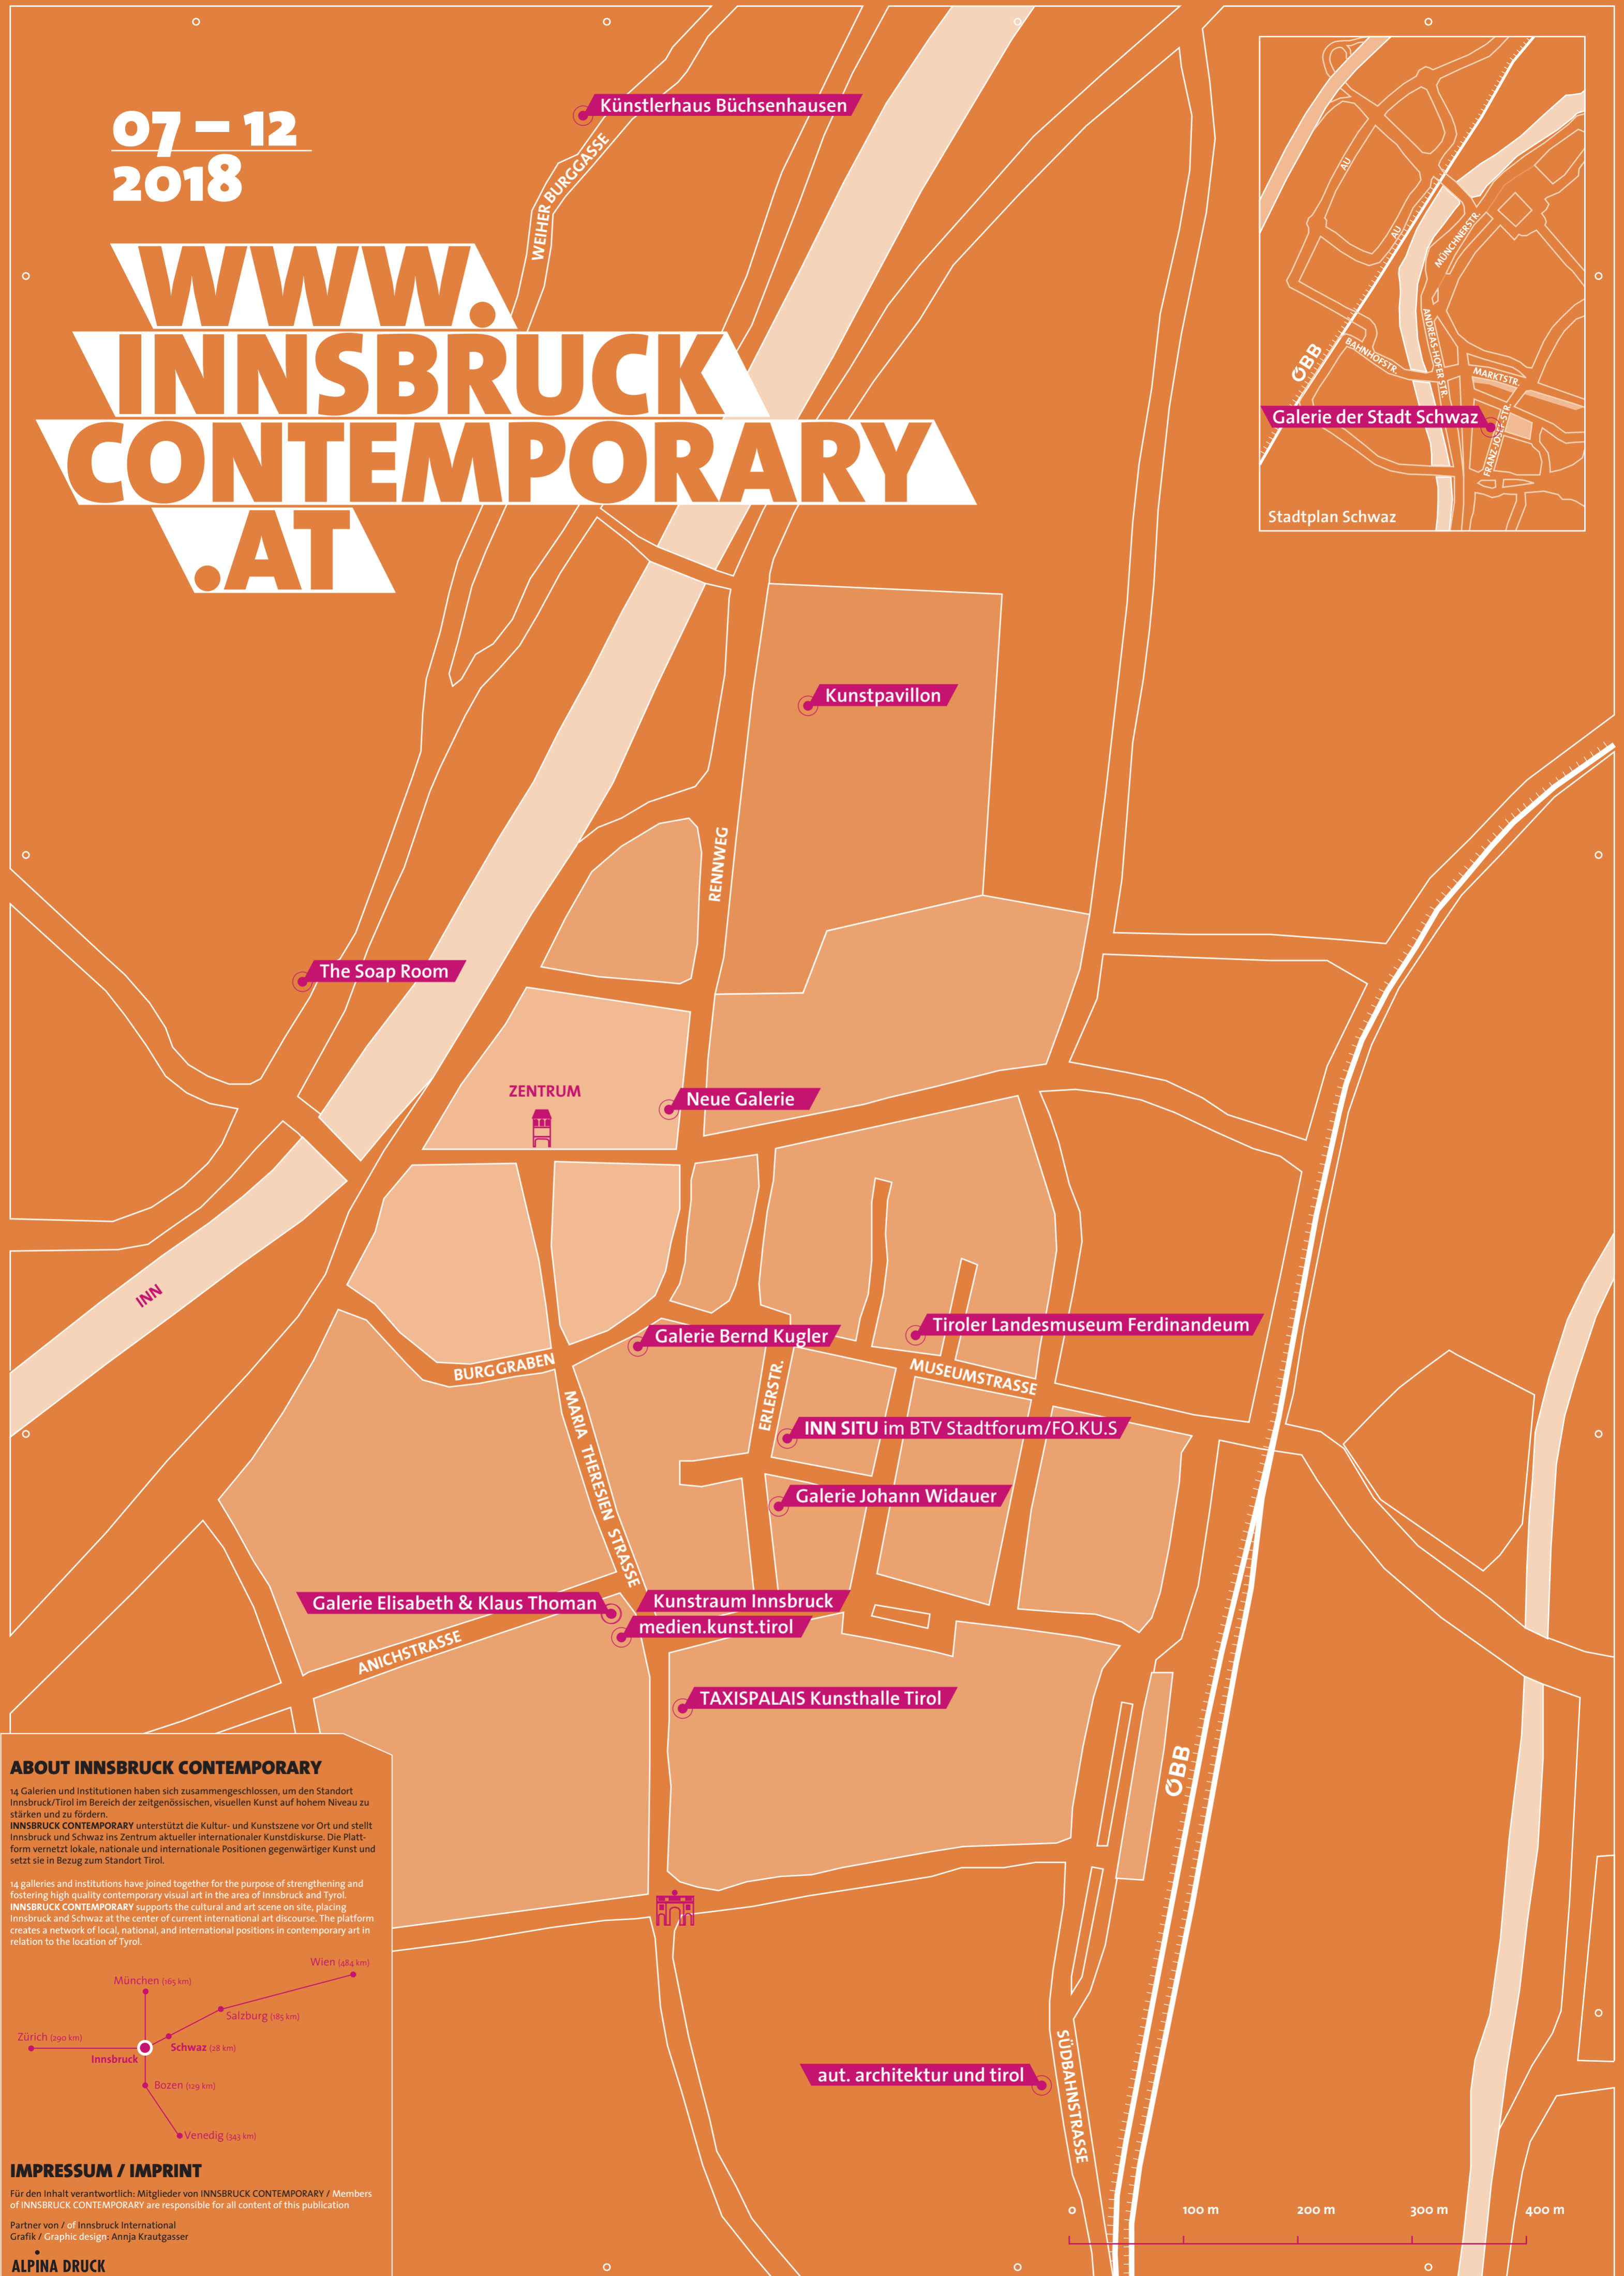

07 – 12
2018

WWW. INNSBRUCK CONTEMPORARY .AT

ABOUT INNSBRUCK CONTEMPORARY